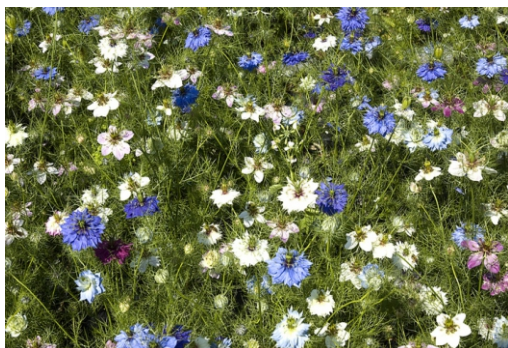

ONOBRYCHIS VICIIFOLIA  
Polska nazwa: Espaceta siewna  
Typ: Bylina  
Okres kwitnienia: Lipiec- maj  
Kolor kwiatów: Różowy

NIGELLA DAMASCENA  
Polska nazwa: Czarnuszka damasceńska  
Typ: Bylina  
Okres kwitnienia: Maj- Sierpień  
Kolor kwiatów: Niebieski

KARTA PRODUKTU

GREENFOND

MKP mieszanka nasion „KWIETNA ŁĄKA”

*NIGELLA SATIVA*

Polska nazwa: Czarnuszka siewna  
Typ: Roślina jednoroczna  
Okres kwitnienia: Maj- Wrzesień  
Kolor kwiatów: Biały, białodłękityny