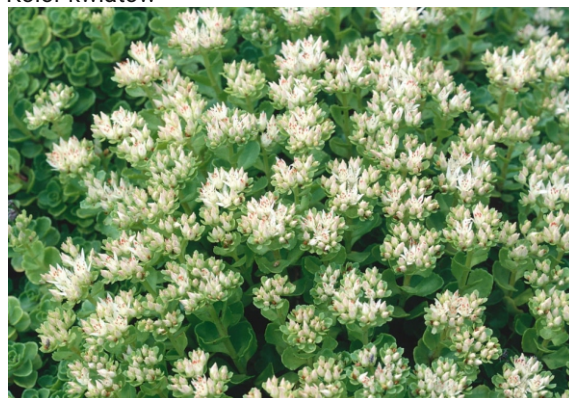

### SEDUM SPURIUM 'SUMMER SNOW'

Kolor listowia

Polska nazwa: Rozchodnik kaukaski  
Okres kwitnienia: Lipiec- Sierpień  
Kolor kwiatów: Białe

Kolor kwiatów

Typ: Zimozielona bylina  
Maksymalna wysokość: 7-10 cm  
Miejsce uprawy: Nasłonecznione